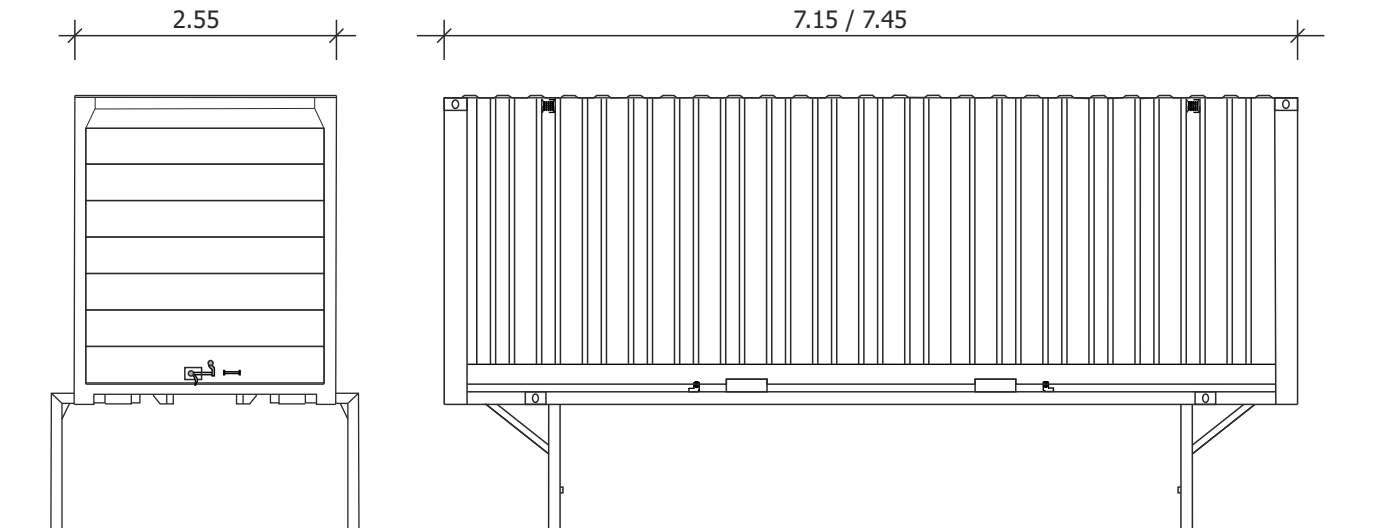

Wechselkoffer

- Zwischen- oder Langzeitlager
- Lagerung bei uns möglich
- Reduktion der Umschlagkosten

Typ	WK 7.15	WK 7.45
Gesamtgewicht	14.0 to	14.0 to
Leergewicht	2.90 to	3.10 to
Nutzlast	11.1 to	10.9 to
Gesamtlänge aussen	7.15 m	7.45 m
Gesamtbreite aussen	2.55 m	2.55 m
Gesamtbreite mit Stützen	3.20 m	3.20 m
Laderaumlänge innen	7.00 m	7.30 m
Laderaumbreite innen	2.40 m	2.40 m
Laderaumhöhe innen	2.75 m	2.75 m
Portalhöhe (Durchfahrt bei Hecktüre)	2.55 m	2.55 m
Abstellhöhe	1.12 m	1.12 m