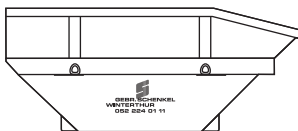

# Wechselmulden

**Normal-Mulde 4 m<sup>3</sup>**  
 Länge 350 cm  
 Breite 165 cm  
 Höhe 98 cm

**Gross-Mulde 7 m<sup>3</sup>**  
 Länge 447 cm  
 Breite 190 cm  
 Höhe 108 cm

**Kran-Mulde 1 m<sup>3</sup>**  
 Länge 106 cm  
 Breite 122 cm  
 Höhe 110 cm  
 mit Palettenwagen manipulierbar

**Deckel-Mulde 7 m<sup>3</sup>**  
 Länge 350 cm  
 Breite 165 cm  
 Höhe 160 cm  
 mit Deckel, abschliessbar

**Deckel-Mulde 10 m<sup>3</sup>**  
 Länge 447 cm  
 Breite 190 cm  
 Höhe 170 cm  
 mit Deckel, abschliessbar

**Flach-Mulde 7 m<sup>3</sup>**  
 Länge 466 cm  
 Breite 198 cm  
 Höhe 90 cm  
 mit Heckklappe, befahrbar

**Sperrgut-Mulde 7 m<sup>3</sup>**  
 Länge 390 cm  
 Breite 165 cm  
 Höhe 160 cm

**Sperrgut-Mulde 10 m<sup>3</sup>**  
 Länge 440 cm  
 Breite 195 cm  
 Höhe 170 cm

**Absetz-Palette**  
 Länge 510 cm  
 Breite 200 cm  
 Höhe 110 cm

**Press-Container 10 m<sup>3</sup>**  
 Länge 445 cm  
 Breite 200 cm  
 Höhe 221 cm  
 Verfügbarkeit auf Anfrage

**Gross-Container 24 m<sup>3</sup>**  
 Länge 565 cm  
 Breite 210 cm  
 Höhe 205 cm  
 mit Doppeltüre zum öffnen