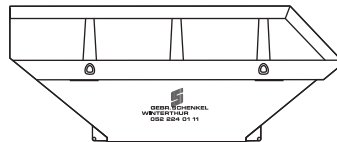

# Wechselmulden

**Normal-Mulde 4 m<sup>3</sup>**  
 Länge 350 cm  
 Breite 165 cm  
 Höhe 98 cm

**Gross-Mulde 7 m<sup>3</sup>**  
 Länge 447 cm  
 Breite 190 cm  
 Höhe 108 cm

**Kran-Mulde 1 m<sup>3</sup>**  
 Länge 106 cm  
 Breite 122 cm  
 Höhe 110 cm  
 mit Palettenwagen manipulierbar

**Deckel-Mulde 7 m<sup>3</sup>**  
 Länge 350 cm  
 Breite 165 cm  
 Höhe 160 cm  
 mit Deckel, abschliessbar

**Deckel-Mulde 10 m<sup>3</sup>**  
 Länge 447 cm  
 Breite 190 cm  
 Höhe 170 cm  
 mit Deckel, abschliessbar

**Flach-Mulde 7 m<sup>3</sup>**  
 Länge 466 cm  
 Breite 198 cm  
 Höhe 90 cm  
 mit Heckklappe, befahrbar

**Sperrgut-Mulde 7 m<sup>3</sup>**  
 Länge 390 cm  
 Breite 165 cm  
 Höhe 160 cm

**Sperrgut-Mulde 10 m<sup>3</sup>**  
 Länge 440 cm  
 Breite 195 cm  
 Höhe 170 cm

**Absetz-Palette**  
 Länge 510 cm  
 Breite 200 cm  
 Höhe 110 cm

**Press-Container 10 m<sup>3</sup>**  
 Länge 445 cm  
 Breite 200 cm  
 Höhe 221 cm  
 Verfügbarkeit auf Anfrage

**Gross-Container 24 m<sup>3</sup>**  
 Länge 565 cm  
 Breite 210 cm  
 Höhe 205 cm  
 mit Doppeltüre zum öffnen