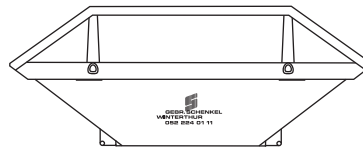

# Wechselmulden

**Normal-Mulde 4 m<sup>3</sup>**  
 Länge 350 cm  
 Breite 165 cm  
 Höhe 98 cm

**Gross-Mulde 7 m<sup>3</sup>**  
 Länge 447 cm  
 Breite 190 cm  
 Höhe 108 cm

**Kran-Mulde 1 m<sup>3</sup>**  
 Länge 106 cm  
 Breite 122 cm  
 Höhe 110 cm  
 mit Palettenwagen manipulierbar

**Deckel-Mulde 7 m<sup>3</sup>**  
 Länge 350 cm  
 Breite 165 cm  
 Höhe 160 cm  
 mit Deckel, abschliessbar

**Deckel-Mulde 10 m<sup>3</sup>**  
 Länge 447 cm  
 Breite 190 cm  
 Höhe 170 cm  
 mit Deckel, abschliessbar

**Flach-Mulde 7 m<sup>3</sup>**  
 Länge 466 cm  
 Breite 198 cm  
 Höhe 90 cm  
 mit Heckklappe, befahrbar

**Sperrgut-Mulde 7 m<sup>3</sup>**  
 Länge 390 cm  
 Breite 165 cm  
 Höhe 160 cm

**Sperrgut-Mulde 10 m<sup>3</sup>**  
 Länge 440 cm  
 Breite 195 cm  
 Höhe 170 cm

**Absetz-Palette**  
 Länge 510 cm  
 Breite 200 cm  
 Höhe 110 cm

**Press-Container 10 m<sup>3</sup>**  
 Länge 445 cm  
 Breite 200 cm  
 Höhe 221 cm  
 Verfügbarkeit auf Anfrage

**Gross-Container 24 m<sup>3</sup>**  
 Länge 565 cm  
 Breite 210 cm  
 Höhe 205 cm  
 mit Doppeltüre zum öffnen