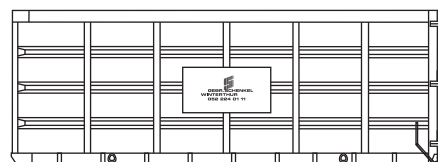

**Deckel-Mulde 7 m<sup>3</sup>**  
 Länge 350 cm  
 Breite 165 cm  
 Höhe 160 cm  
 mit Deckel, abschliessbar

**Deckel-Mulde 10 m<sup>3</sup>**  
 Länge 447 cm  
 Breite 190 cm  
 Höhe 170 cm  
 mit Deckel, abschliessbar

**Flach-Mulde 7 m<sup>3</sup>**  
 Länge 466 cm  
 Breite 198 cm  
 Höhe 90 cm  
 mit Heckklappe, befahrbar

**Sperrgut-Mulde 7 m<sup>3</sup>**  
 Länge 390 cm  
 Breite 165 cm  
 Höhe 160 cm

**Sperrgut-Mulde 10 m<sup>3</sup>**  
 Länge 440 cm  
 Breite 195 cm  
 Höhe 170 cm

**Absetz-Palette**  
 Länge 510 cm  
 Breite 200 cm  
 Höhe 110 cm

**Press-Container 10 m<sup>3</sup>**  
 Länge 445 cm  
 Breite 200 cm  
 Höhe 221 cm  
 Verfügbarkeit auf Anfrage

**Gross-Container 24 m<sup>3</sup>**  
 Länge 565 cm  
 Breite 210 cm  
 Höhe 205 cm  
 mit Doppeltüre zum öffnen