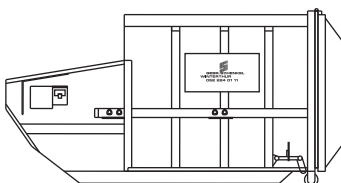

**Deckel-Mulde 7 m<sup>3</sup>**  
 Länge 350 cm  
 Breite 165 cm  
 Höhe 160 cm  
 mit Deckel, abschliessbar

**Deckel-Mulde 10 m<sup>3</sup>**  
 Länge 447 cm  
 Breite 190 cm  
 Höhe 170 cm  
 mit Deckel, abschliessbar

**Flach-Mulde 7 m<sup>3</sup>**  
 Länge 466 cm  
 Breite 198 cm  
 Höhe 90 cm  
 mit Heckklappe, befahrbar

**Sperrgut-Mulde 7 m<sup>3</sup>**  
 Länge 390 cm  
 Breite 165 cm  
 Höhe 160 cm

**Sperrgut-Mulde 10 m<sup>3</sup>**  
 Länge 440 cm  
 Breite 195 cm  
 Höhe 170 cm

**Absetz-Palette**  
 Länge 510 cm  
 Breite 200 cm  
 Höhe 110 cm

**Press-Container 10 m<sup>3</sup>**  
 Länge 445 cm  
 Breite 200 cm  
 Höhe 221 cm  
 Verfügbarkeit auf Anfrage

**Gross-Container 24 m<sup>3</sup>**  
 Länge 565 cm  
 Breite 210 cm  
 Höhe 205 cm  
 mit Doppeltüre zum öffnen